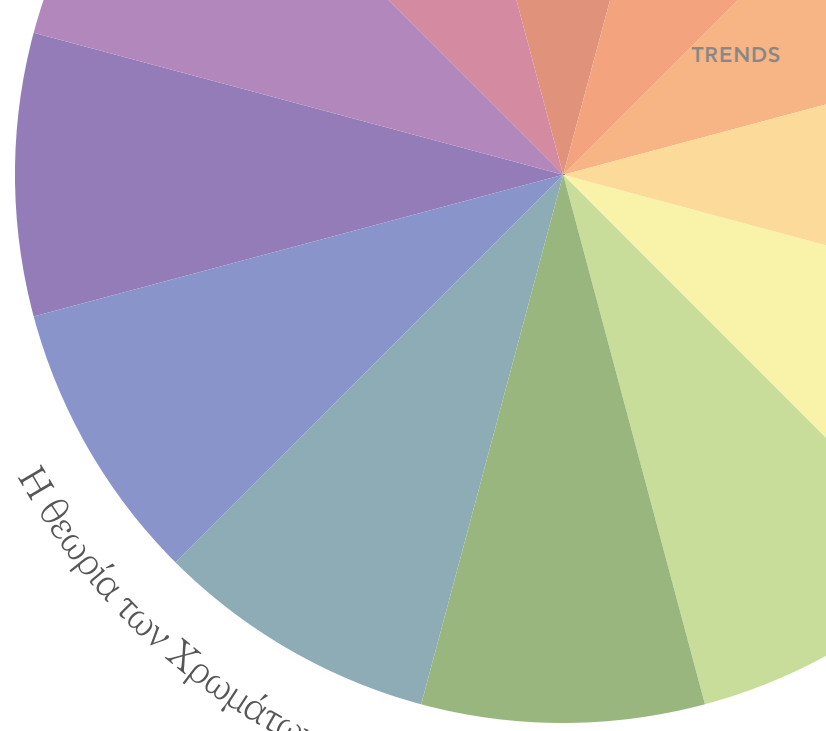

INTERIOR DESIGN **PERSONAS**

σελ. 10

Η θεωρία των Χρωμάτων, σελ. 8