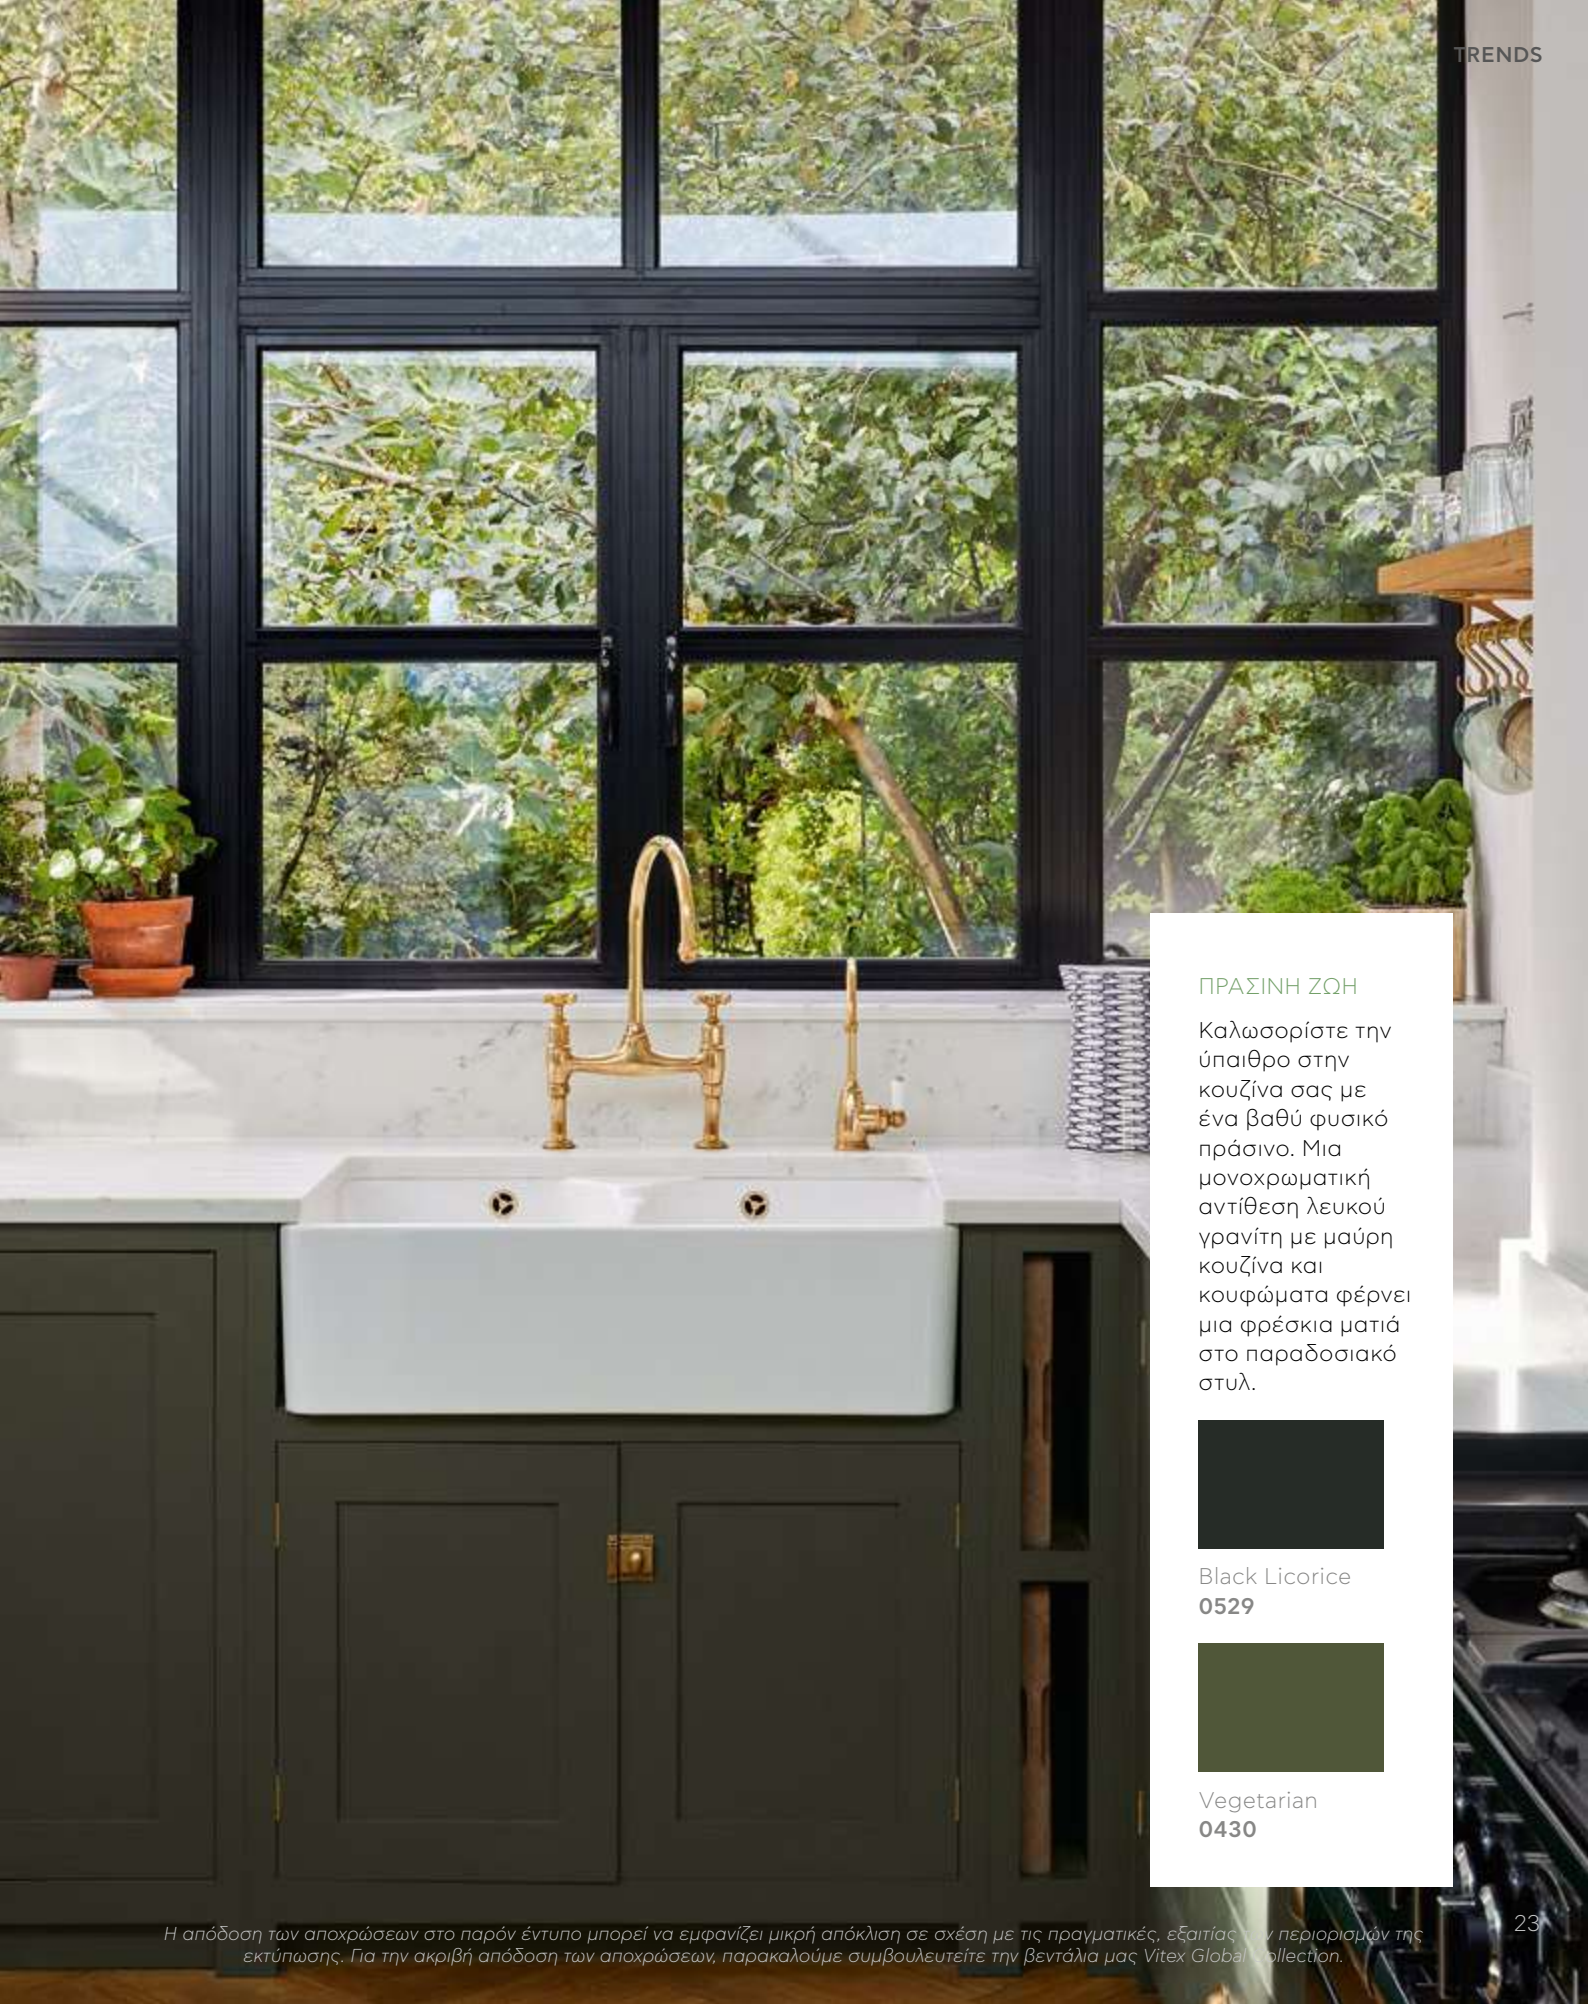

Apple Pie
0162

Wildflower Prairie
1273

ΠΡΑΣΙΝΗ ΖΩΗ

Καλωσορίστε την ύπαιθρο στην κουζίνα σας με ένα βαθύ φυσικό πράσινο. Μια μονοχρωματική αντίθεση λευκού γρανίτη με μαύρη κουζίνα και κουφώματα φέρνει μια φρέσκια ματιά στο παραδοσιακό στυλ.