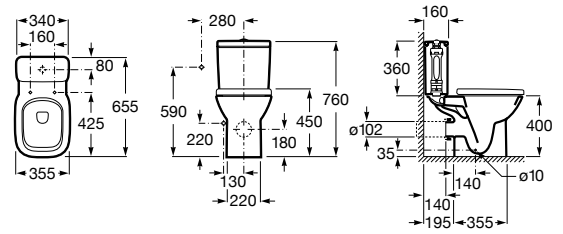

DEBBA

Λεκάνη χαμηλής πίεσης υαλώδους πορσελάνης, με οριζόντια αποχέτευση.

355 mm.  
655 mm.  
760 mm.

:  
:  
:  
:  
:

Καζανάκι λεκάνης, διπλής ροής 4,5/3L, πλευρικής παροχής.

341990..0

Καζανάκι λεκάνης, διπλής ροής 4,5/3L, με παροχή πυθμένα.

341991..0

SQUARE - Κάθισμα και κάλυμμα λεκάνης SUPRALIT® και σύστημα ελεγχόμενης κλίσης

8019D2..B

SQUARE - Κάθισμα και κάλυμμα λεκάνης SLIM με σύστημα ελεγχόμενης κλίσης

8019D2..5

Κάθισμα και κάλυμμα λεκάνης, με σύστημα ελεγχόμενης κλίσης.